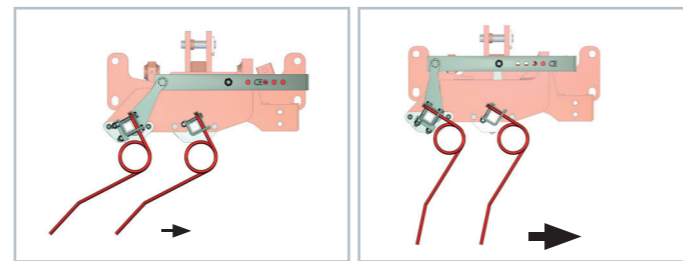

... zum kompletten GreenMaster.

- Zur Grünlandpflege
- Zur Neuansaat
- Zu Zwischenfrüchten

1 Der kürzeste vierbalkige Striegel am Markt (mit Ripperboard)

Ripperboard zur Sanierung: verdoppelt die Zinkenzahl und den Wirkungsgrad (optional)

Einebnungsschiene mit Parallelogramm zur Boden-anpassung und Überlastsicherung

2 Schnell verstellbar von sanft bis aggressiv

Einfache, zentrale Verstellung der Zinken: Mit wenigen Handgriffen verstellen Sie den kompletten Striegel.