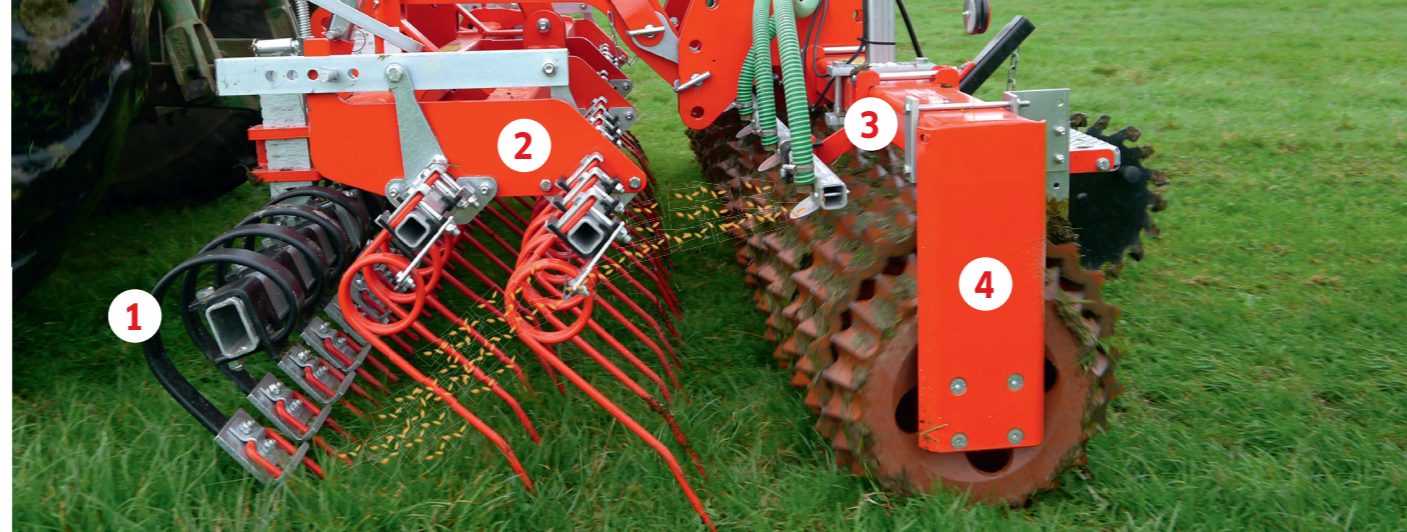

Steigen Sie ein mit einer GÜTLER-Walze ...

System Aulendorf

... ergänzen Sie diese mit dem pneumatischen Sägerät ...

System Aulendorf

... mit dem Harroflex-Striegel ...

- Zum Abschleppen
- Zum Lüften verfilzter Grasnarben

... zum kompletten GreenMaster.

- Zur Grünlandpflege
- Zur Neuansaat
- Zu Zwischenfrüchten

1 Der kürzeste vierbalkige Striegel am Markt (mit Ripperboard)

Ripperboard zur Sanierung: verdoppelt die Zinkenzahl und den Wirkungsgrad (optional)

Einebnungsschiene mit Parallelogramm zur Boden-anpassung und Überlastsicherung

2 Schnell verstellbar von sanft bis aggressiv

Einfache, zentrale Verstellung der Zinken: Mit wenigen Handgriffen verstellen Sie den kompletten Striegel.

Die modulare 3 Meter-Front/Heck-Kombination lässt sich jederzeit umbauen auf den klassischen GreenMaster 300 im Heckanbau.

Deichpflege Optimale Gewichtsverteilung sicheres Arbeiten auch mit leichten Schleppern