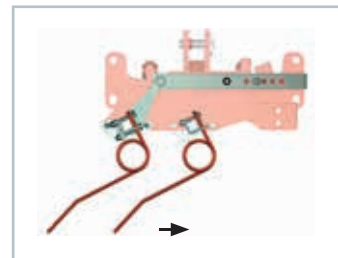

Steigen Sie ein mit einer GÜTTLER-Walze ...
System Aulendorf

... ergänzen Sie diese mit dem pneumatischen Sägerät ...
System Aulendorf

... mit dem Harroflex-Striegel ...

- Zum Abschleppen
- Zum Lüften verfilzter Grasnarben

... zum kompletten GreenMaster.

- Zur Grünlandpflege
- Zur Neuansaat
- Zu Zwischenfrüchten

1 Der kürzeste vierbalkige Striegel am Markt (mit Ripperboard)

Ripperboard zur Sanierung: verdoppelt die Zinkenzahl und verdoppelt den Wirkungsgrad (optional)

Einebnungsschiene mit Parallelogramm zur Bodenpassung und Überlastsicherung

2 Schnell verstellbar von sanft bis aggressiv

Einfache, zentrale Verstellung der Zinken: Mit wenigen Handgriffen verstellen Sie den kompletten Striegel.