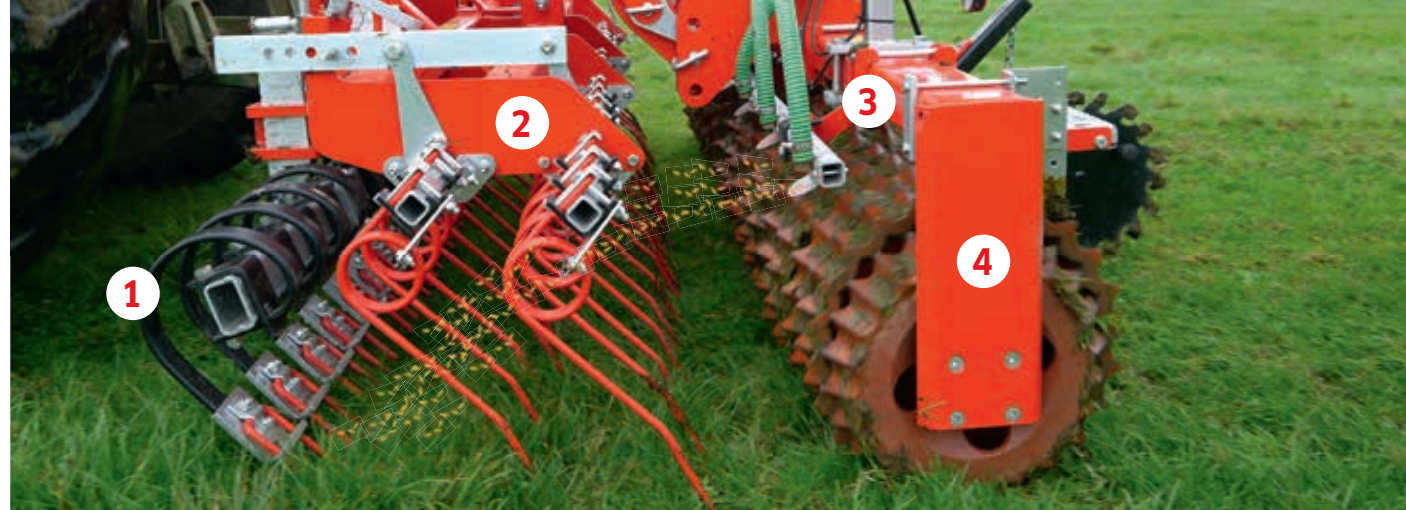

Die Walze mit dem goldenen Huftritt® ist mittlerweile ein stehender Begriff. Seit 2002 setzt sie sich auch auf Grünland durch!

Von 1,50 bis 12,40 m Arbeitsbreite.

GreenMaster 300

Die GÜTTLER Systemlösung für Ihre Grünland-Pflege, Nachsaat, Sanierung und Neuansaat.

Steigen Sie ein mit einer GÜTTLER-Walze ...
System Aulendorf

... ergänzen Sie diese mit dem pneumatischen Sägerät ...
System Aulendorf

... mit dem Harroflex-Striegel ...

- Zum Abschleppen
- Zum Lüften verfilzter Grasnarben

... zum kompletten GreenMaster.

- Zur Grünlandpflege
- Zur Neuansaat
- Zu Zwischenfrüchten

1 Der kürzeste vierbalkige Striegel am Markt (mit Ripperboard)

Ripperboard zur Sanierung: verdoppelt die Zinkenzahl und verdoppelt den Wirkungsgrad (optional)

Einebnungsschiene mit Parallelogramm zur Bodenpassung und Überlastsicherung

2 Schnell verstellbar von sanft bis aggressiv

Einfache, zentrale Verstellung der Zinken: Mit wenigen Handgriffen verstellen Sie den kompletten Striegel.